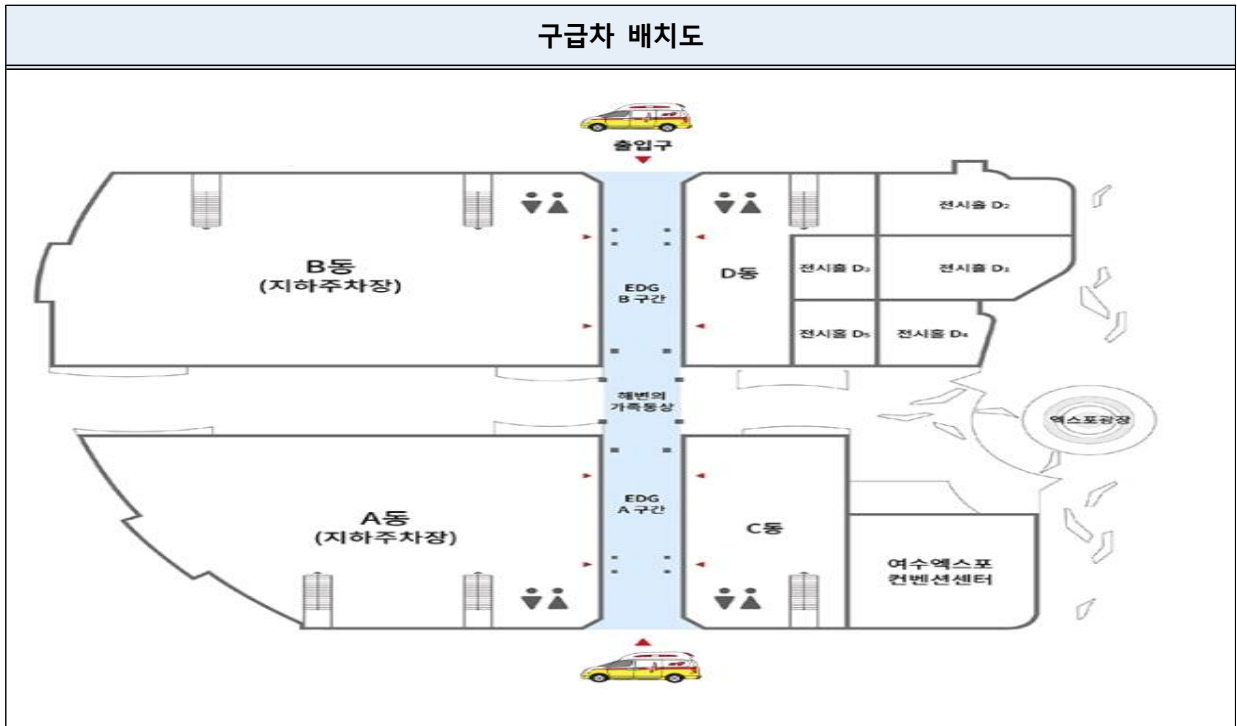

② 안전관리 기본방침

- 안전관리 종합상황실 구성 및 운영으로 신속 대응체계 마련
- 행사장 설치시설물 및 안전 유형별 정기적 순회 점검
- 경찰, 소방, 의료체계 사전 완비
- 행사장 안전사고 예방 및 대비를 위한 안전관리조직 편성
- 장소별 전담 근무자 배치를 통한 신속 대응체계 구축
- 유관기관 지원 및 협조체계 구축
- 재난·재해에 대비한 완벽한 상황 전파체계 구축
- 철저한 예방 활동으로 안전사고 근원적 차단
- 인원이 많이 모일 것으로 예상되는 프로그램(행사) 특별 관리

4 의료 인력 배치

- 기 간: 5. 28.(목)~5. 30.(토)
- 운영인력: 총 4명(간호사 2명, 운전사 2명) / 구급차 2대
- 주요역할: 경미한 부상 치료 및 응급환자 병원 후송

○ 비상연락망

분야	담당자		주요임무
	소속(직위)	운영기관	
응급의료 지원반	의료지원(간호사)	여수보건소	응급처치

○ 응급의료기관

기관별	주소	연락처	소요 시간
엑스포제일의원	동문로 116	061-662-8700	차량 6분 (최단거리 의료기관)
여천전남병원	무선로 95	061-690-6118	차량 22분
여수전남병원	좌수영로 49	061-640-7118	차량 12분
제일병원	쌍봉로 70	061-689-8118	차량 20분