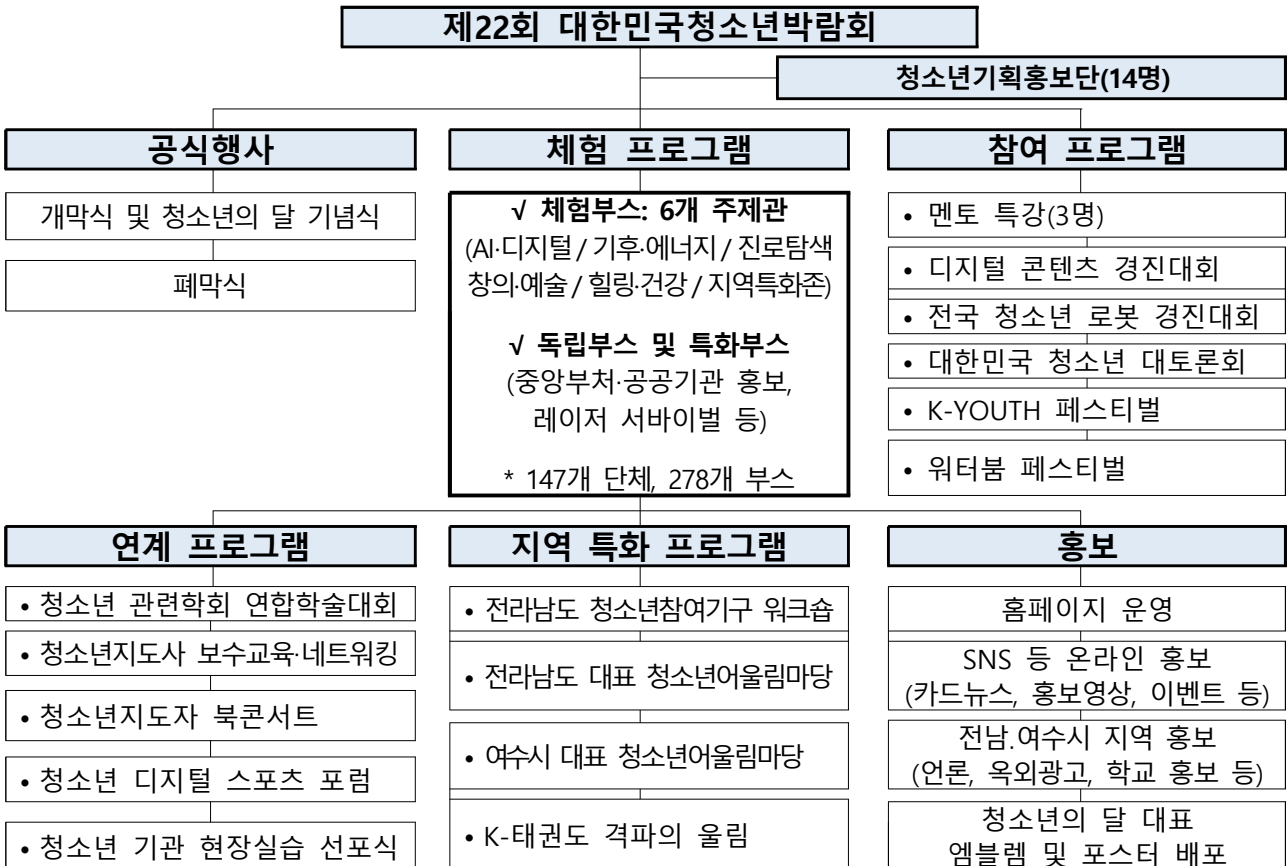

제22회 대한민국청소년박람회 행사계획

행사 개요

1 행사 개요

- (기간) '26. 5. 28.(목)~5. 30.(토)
- (장소) 여수엑스포컨벤션센터(전라남도 여수시)
- (주최) 성평등가족부·전라남도·여수시
- (주관) 한국청소년활동진흥원·전라남도청소년미래재단
- (규모) 약 12만명(전국 청소년 및 가족, 청소년 기관·단체, 종사자 등)
- (주제) 청소년의 힘으로, 더 푸른 미래를!

2 주요 프로그램